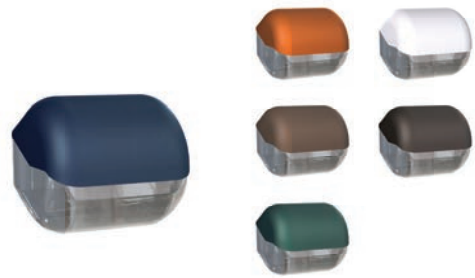

DUETTO

Dispenser carta igienica rotolo/interfogliata
Dispenser for roll or interfolded toilet paper

H 140 x **D** 148 x **W** 150 mm