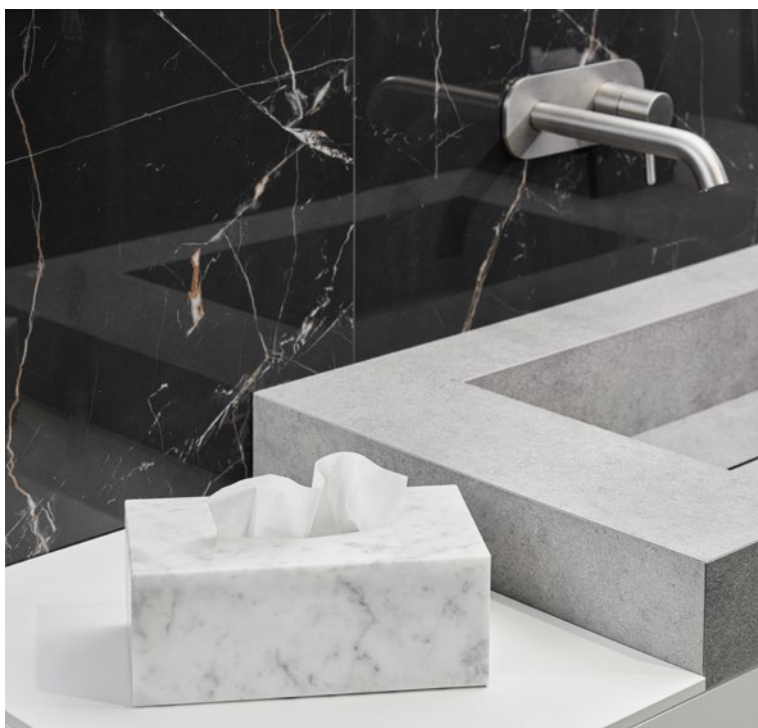

UBIMAIOR

Stile e qualità
d'autore.

UBIMAIOR

UNA VISIONE CONTEMPORANEA
DELL'ARREDO BAGNO
CHE UNISCE DESIGN RICERCATO
E FUNZIONALITÀ.

Ubi Maior è la gamma di **accessori di lusso per l'area bagno** di Celta, dal design interamente **Made in Italy** e realizzata con materiali e finiture pregiate, per rendere unico lo stile di ogni ambiente.

DISPENSER UBI MAIOR SAPONE

ACCIAIO INOX SPAZZOLATO

Cod. C94510
L100xH293xP120 mm

- ▶ Dispenser per sapone ad erogazione manuale
- ▶ Acciaio inox spazzolato, anti-impronta
- ▶ Contenitore a riempimento libero
- ▶ Ricarica da 1250 ml
- ▶ Serratura con chiave removibile
- ▶ Confezionati singolarmente
- ▶ Pezzi per collo: 1
- ▶ Colli per pallet: 200

UBI MAIOR SCOPINO

ACCIAIO INOX SPAZZOLATO

Cod. C94400
L110xH390xP116 mm

- ▶ Scopino per WC
- ▶ Acciaio inox spazzolato, anti-impronta
- ▶ Utilizzabile sia a terra che a parete
- ▶ Incluso nella confezione il supporto per utilizzo a muro
- ▶ Pezzi per collo: 1
- ▶ Colli per pallet: 200

LA BELLEZZA DEL MARMO

MARMO, SINONIMO DI
FASCINO SENZA TEMPO
E NOBILTÀ.

I dispenser e i supporti in marmo
e acciaio inox Ubi Maior, nella **variante
bianco e nero**, reinterpretano lo **stile
della tradizione italiana** in una nuova
veste contemporanea, ricercata
e non convenzionale.