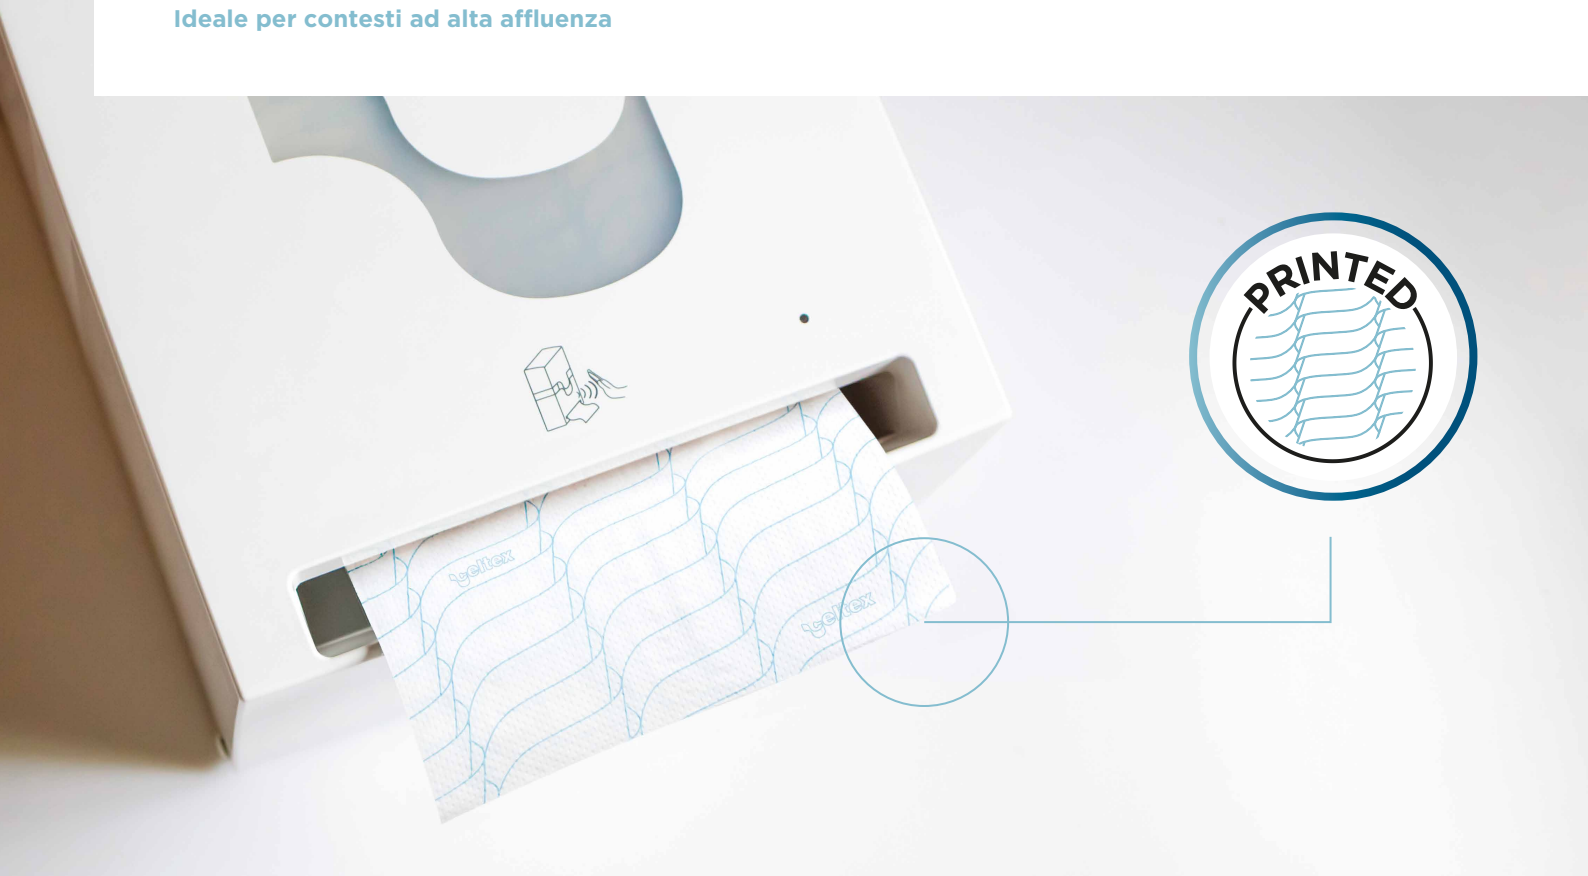

## EFFICIENZA, COMPETITIVITÀ ED ESTETICA

Nuovo asciugamano a rotolo **compatibile con il sistema Hand Towel E-Control**.

Con i suoi 500 m di carta, garantisce **massima autonomia e continuità di servizio**, grazie anche alla possibilità di utilizzo fino all'ultimo strappo (stub-roll).

Realizzato con 1 velo, stampato con un decoro che ne valorizza la percezione, l'E-Control 1.500 risulta una soluzione competitiva **per realtà ad elevato traffico e grandi consumi**.

Ideale per contesti ad alta affluenza