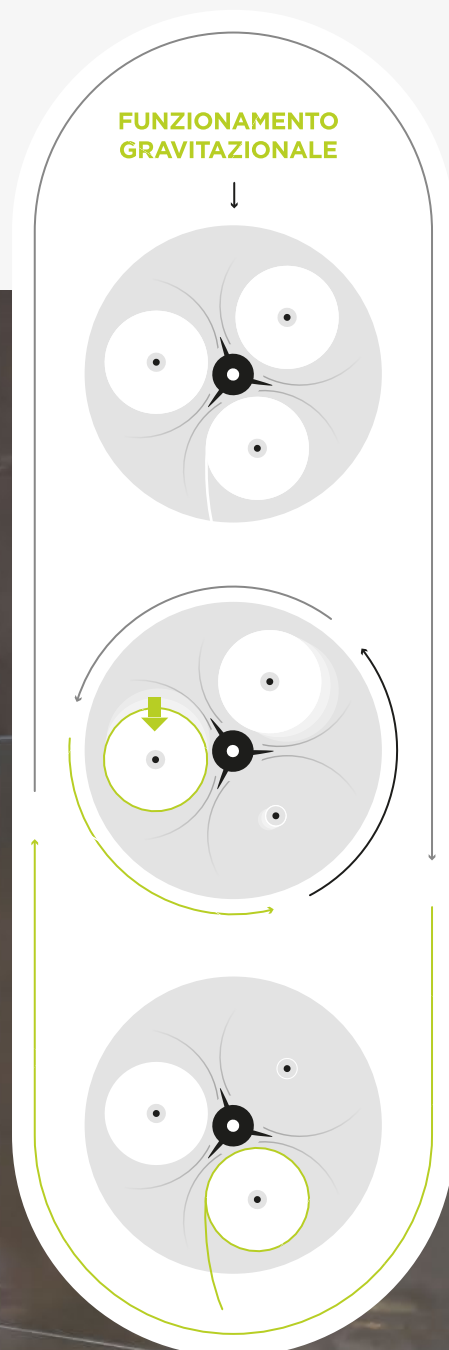

REVOLVER

Il rivoluzionario sistema per carta igienica REVOLVER + MAGNUM

Ispirato al concetto di **ricarica efficiente** ed **automatica**, il funzionamento di Revolver è molto intuitivo: il sistema **alloggia 3 rotoli di carta igienica** ancorati ad un tamburo centrale.

A rotolo esaurito, la **forza di gravità** fa ruotare il tamburo, che posiziona progressivamente il nuovo rotolo in prossimità della bocca del dispenser, pronto ad erogare la carta.

Efficiente perché geniale

Il connubio fra il caratteristico meccanismo di ricarica automatica e l'utilizzo delle ricariche Magnum in pura cellulosa dagli elevati standard qualitativi, dà vita ad un **sistema di dispensazione unico** che **limita gli sprechi** e **garantisce continuità nel servizio**.