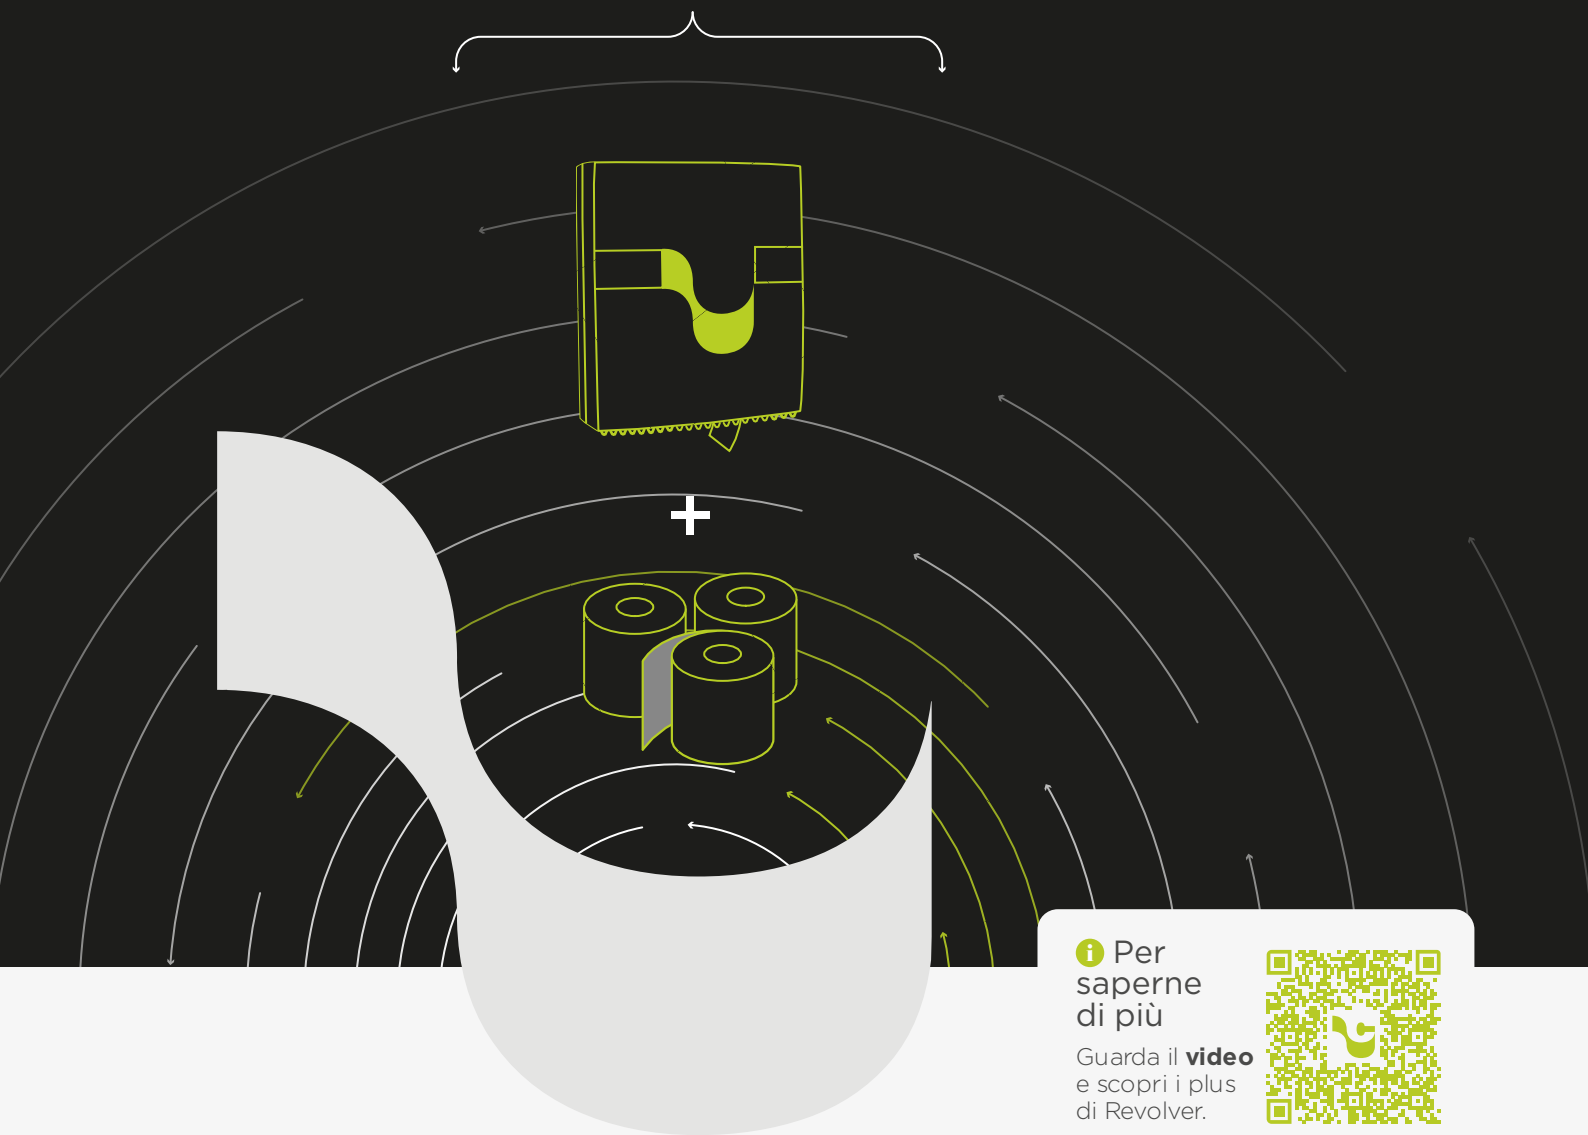

REVOLVER SYSTEM

i Per saperne di più

Guarda il **video** e scopri i plus di Revolver.

DISPENSER REVOLVER - COMPACT TOILET PAPER