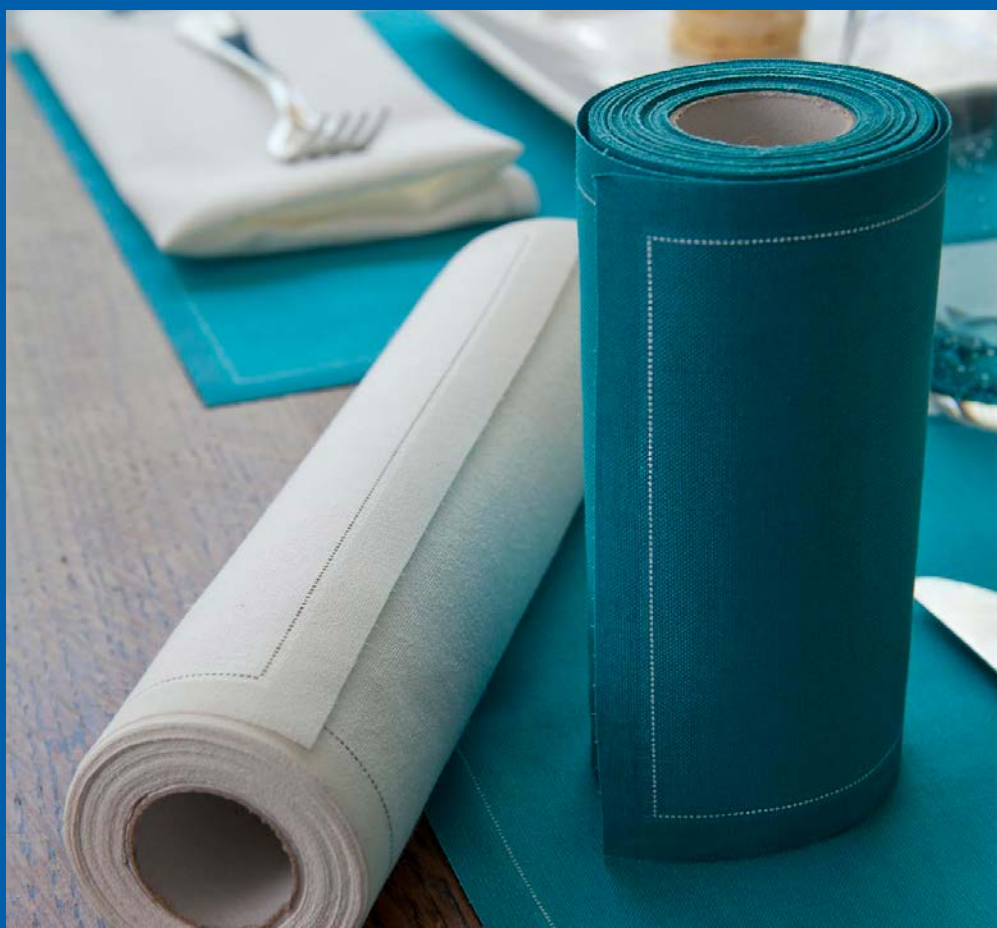

MY DRAP

L'UNICO TOVAGLIOLO DI COTONE IN ROTOLO

1. 1 NATURALE: 100% COTONE
2. 2 LAVABILE E RIUTILIZZABILE
3. 3 PRATICO: PRONTO CON UN SEMPLICE STRAPPO
4. 4 ORIGINALE NEI COLORI E NELLE DIMENSIONI
5. 5 PERSONALIZZABILE CON LOGO E COMBINAZIONI