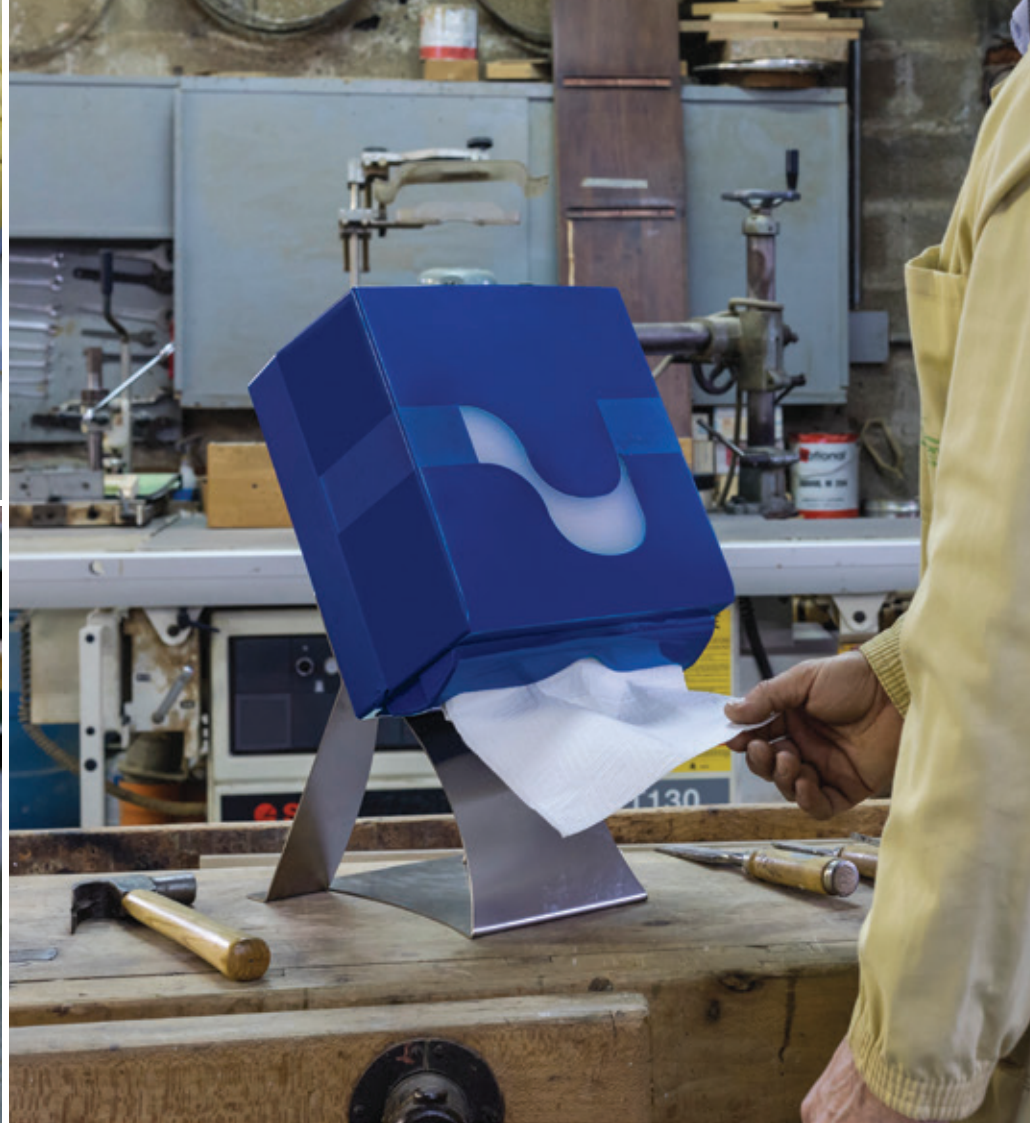

Installato a muro, lascia libere le superfici di lavoro ottimizzando gli spazi disponibili. Utilizzando il supporto in acciaio inox, dotato di comodo manico, invece il dispenser può essere trasportato da un ripiano all'altro, rendendo agevole l'utilizzo della carta senza distrarsi dal lavoro.

**Facilità
d'uso**

**Massima
igiene**

**Con additivo
antimicrobico**

**Conforme
a HACCP**

...IN OFFICINA, LABORATORIO

Il dispenser Omnia Labor può essere appeso al muro in prossimità di una parete attrezzata oppure può essere spostato più vicino alla propria postazione di lavoro, **evitando inutili perdite di tempo** per raggiungere il prodotto, **ovviando anche al rischio di infortuni e inciampi**, in caso di presenza di ostacoli a terra o di superfici oleose.

Laddove si vogliono organizzare al meglio tutte le aree di un laboratorio, anche quelle in cui può essere meno agevole installare un dispenser, è disponibile un supporto a parete in metallo su cui posizionare la confezione di carta pulitutto.