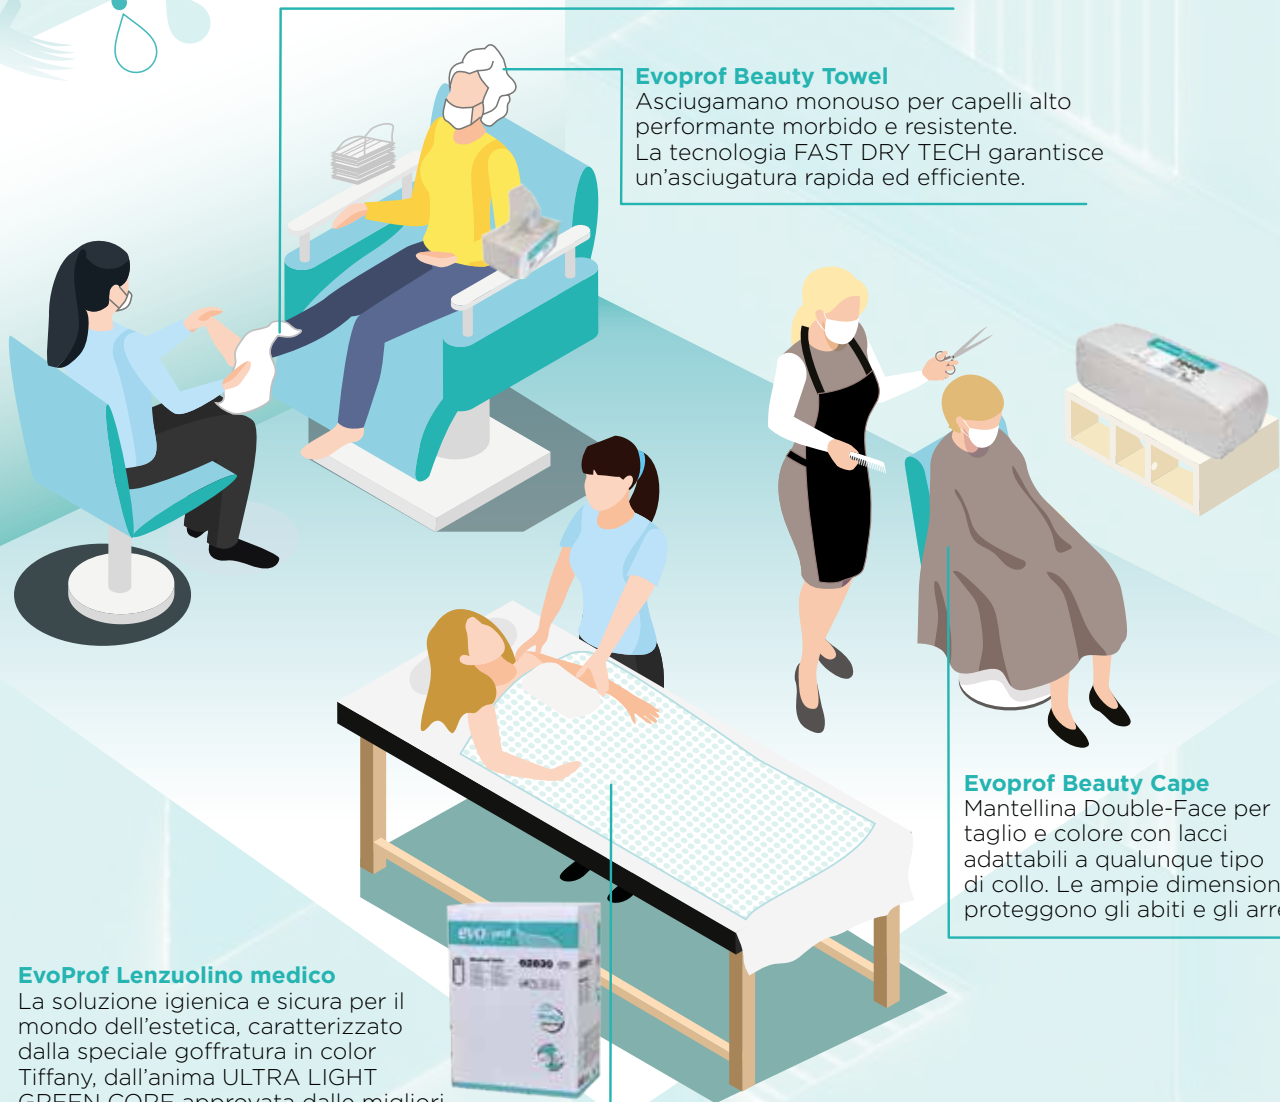

ESTETICA IN SICUREZZA

Igiene
Bellezza
Salute

evo  **prof**

Evoprof amplia la propria gamma prodotti con la nuova tecnologia **Fast Dry Tech**. L'innovativa formula Fast Dry Tech, applicata alla carta tissue **Evoprof**, amplifica la velocità di assorbimento d'acqua e riduce i tempi di asciugatura.

La tecnica tutta naturale di Fast Dry Tech eleva le **performance** di Evoprof ed accresce l'**efficienza** degli operatori professionali.

L'igiene del monouso, l'ecologicità della carta tissue e la praticità dell'utilizzo giornaliero nel rispetto della sicurezza del cliente, dell'ambiente e della **salute** degli operatori.

**MASSIMA
IGIENE**

I prodotti Evoprof in pura cellulosa sono idonei al contatto con tutti gli alimenti.

Test di laboratorio dimostrano che il prodotto è dermatologicamente testato.

100% Performance
100% Ecologico
100% Fast Dry Tech

Evoprof Hygienic Towel

Asciugamani monouso per manicure e pedicure, igienico e sicuro con elevata capacità di assorbenza grazie alla tecnologia FAST DRY TECH.

Evoprof Beauty Towel

Asciugamani monouso per capelli alto performante morbido e resistente. La tecnologia FAST DRY TECH garantisce un'asciugatura rapida ed efficiente.