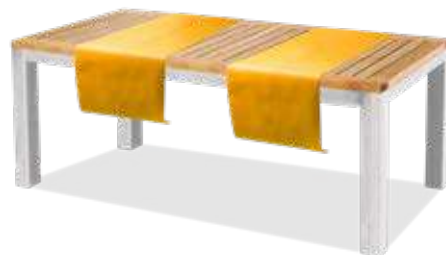

Un tocco di stile

I runner sono un modo semplice per donare stile e colore alla zona pranzo e dare nuova vita a un tavolo dai toni scuri.

Tra i diversi stili e fantasie, scegli i più adatti al tuo arredamento e ai tuoi articoli per la tavola.

Tante soluzioni in un unico rotolo

Il runner è molto utile per coprire la larghezza o la lunghezza del tavolo a seconda di come si preferisce.

Quindi può essere utilizzato come copritavolo o come runner.

Inoltre sul rotolino Class trovi uno comodo strappo ogni 30cm in modo da poter ricavare **30 tovagliette misura 40x30cm.**

A touch of style

Runners are a simple way to give color and style to the dining area and give new life to a table with dark tones. Bet ween the different styles and designs, choose the most suitable to your decor and your tableware.

Many solutions in a single roll

The runner is very useful to cover the width or length of the table, depending on how you prefer. So it can be used as a tablecloth or runner.

Also on the Class roll find a convenient tear each 30cm, so you can get 30 placemats size 40x30cm.

1

2

3