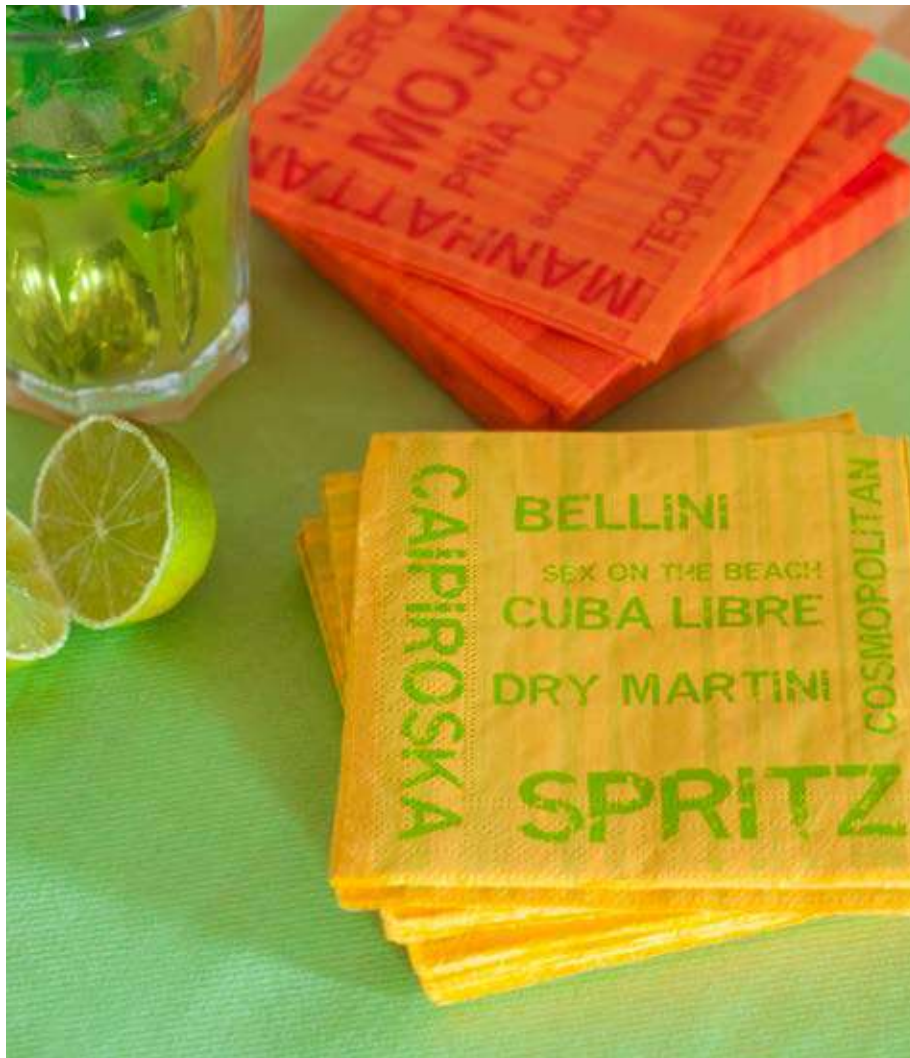

MOJITO

TOVAGLIOLO/NAPKINS
24x24 3veli
SCATOLA 16 PACCHETTI
16 PACK FOR BOX
20 PEZZI/PIECE

Arancio	EAN: 8 022272 040531 Art: E243-13
Giallo	EAN: 8022272040524 Art: E243-12

ZEBRATO

TOVAGLIOLO/NAPKINS
24x24 3veli
SCATOLA 16 PACCHETTI
16 PACK FOR BOX
20 PEZZI/PIECE

Sabbia	EAN: 8 022272042559 Art: E243-260
Nero	EAN: 8022272042566 Art: E243-169